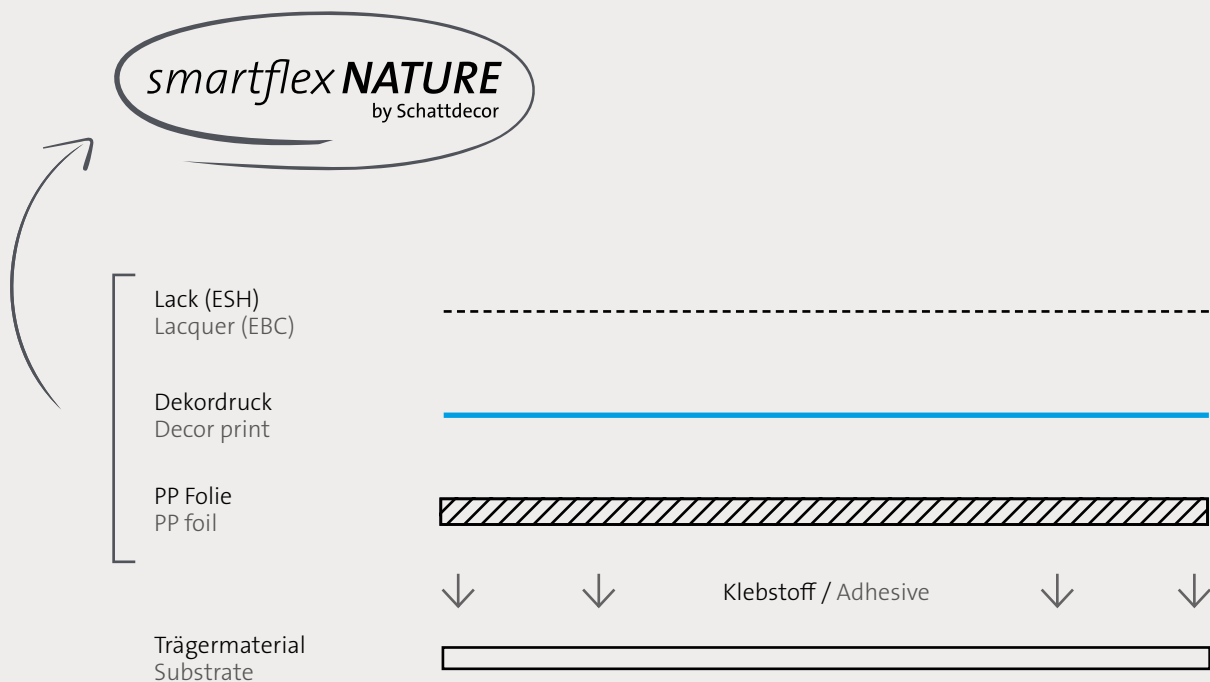

## HÖCHSTE ANSPRÜCHE AN FUNKTIONALITÄT UND ÄSTHETIK

Smartflex Nature aus unserer Finishflex-Produktlinie ist die passgenaue Antwort auf die Nachfrage nach thermoplastischen Oberflächen in der Möbelindustrie und im Innenausbau. Diese extrem elastische Oberfläche vereint die Effizienz einer Kunststofffolie mit einer dekorsynchronen, besonders matten Echtholzanmutung. Dank ihrer geschlossenen und pflegeleichten Oberfläche empfiehlt sich Smartflex Nature ganz besonders für den Einsatz in Küchen sowie in Feuchträumen. Aufgrund seiner Flexibilität und Verformbarkeit eignet sich das Produkt außerdem sehr gut für Ummantelungen.

## HIGHEST DEMANDS TO FUNCTIONALITY AND AESTHETICS

Smartflex Nature from our Finishflex product line is the tailor-made answer to the demand for thermoplastic surfaces in the furniture and interior design industry. This extremely elastic surface combines the low-maintenance of a plastic foil with a decorsynchronous look and matt finish with real wood character. Thanks to its sealed, easy-clean surface, Smartflex Nature is in particular recommended for use in kitchens and wet rooms. Due to its flexibility and formability, the product is also very suitable for wrapping.