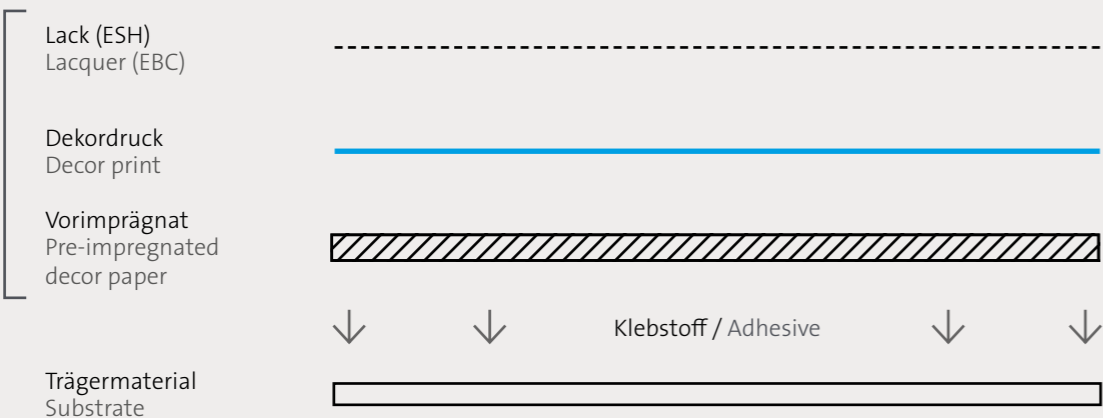

schattdecor

smartfoil **NATURE**
by Schattdecor

IMITATION IN HÖCHSTER VOLLENDUNG

Smartfoil Nature aus unserer Finishfoil-Produktlinie steht dem Original in nichts nach: Denn ihr perfektionierter Echtholzcharakter ist weder optisch noch haptisch von einer natürlichen Oberfläche zu unterscheiden. Diese begeisternde Authentizität erreicht sie aufgrund ihres dekorsynchronen Matt-Glanz-Finishs und ihres besonders hohen Mattierungsgrads, der zum Anfassen verführt.

IMITATION TO HIGHEST PERFECTION

Smartfoil Nature from our Finishfoil product line is in no way inferior to the original: Its perfected real-wood character is visually and haptically indistinguishable from a natural surface. It achieves this impressive authenticity with a decor-synchronous matt finish and its particularly high matting effect that just tempts to be touched.

smartfoil NATURE
by Schattdecor

gute Ummantelungsqualität
good wrapping quality

gute Spaltfestigkeit
good internal bonding

natürliche Haptik & Optik
natural look & feel

UV-lichtbeständig
UV-resistant

umweltfreundlich
environmentally
friendly