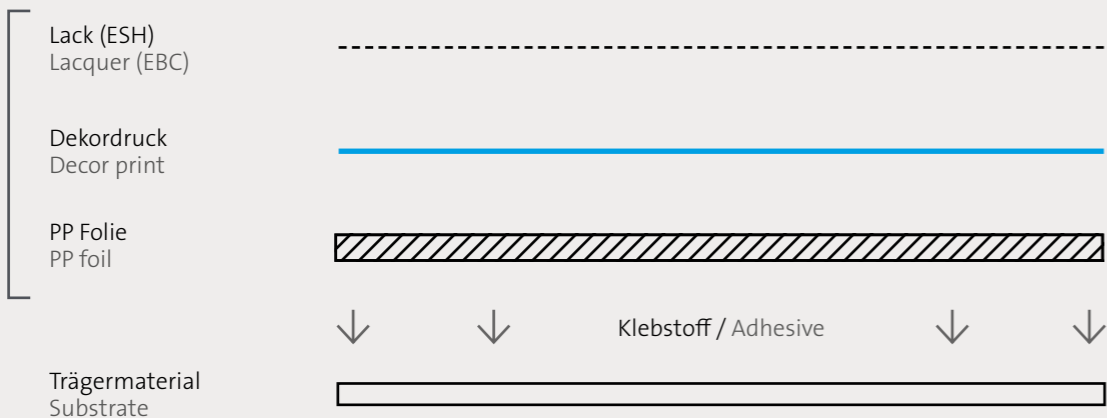

**schattdecor**

*smartflex* **NATURE**  
by Schattdecor

Hier testen!  
Test here!

## HÖCHSTE ANSPRÜCHE AN FUNKTIONALITÄT UND ÄSTHETIK

Smartflex Nature aus unserer Finishflex-Produktlinie ist die passgenaue Antwort auf die Nachfrage nach thermoplastischen Oberflächen in der Möbelindustrie und im Innenausbau. Diese extrem elastische Oberfläche vereint die Effizienz einer Kunststofffolie mit einer dekorsynchronen, besonders matten Echtholzanmutung. Dank ihrer geschlossenen und pflegeleichten Oberfläche empfiehlt sich Smartflex Nature ganz besonders für den Einsatz in Küchen sowie in Feuchträumen. Aufgrund seiner Flexibilität und Verformbarkeit eignet sich das Produkt außerdem sehr gut für Ummantelungen.

## HIGHEST DEMANDS TO FUNCTIONALITY AND AESTHETICS

Smartflex Nature from our Finishflex product line is the tailor-made answer to the demand for thermoplastic surfaces in the furniture and interior design industry. This extremely elastic surface combines the low-maintenance of a plastic foil with a decorsynchronous look and matt finish with real wood character. Thanks to its sealed, easy-clean surface, Smartflex Nature is in particular recommended for use in kitchens and wet rooms. Due to its flexibility and formability, the product is also very suitable for wrapping.